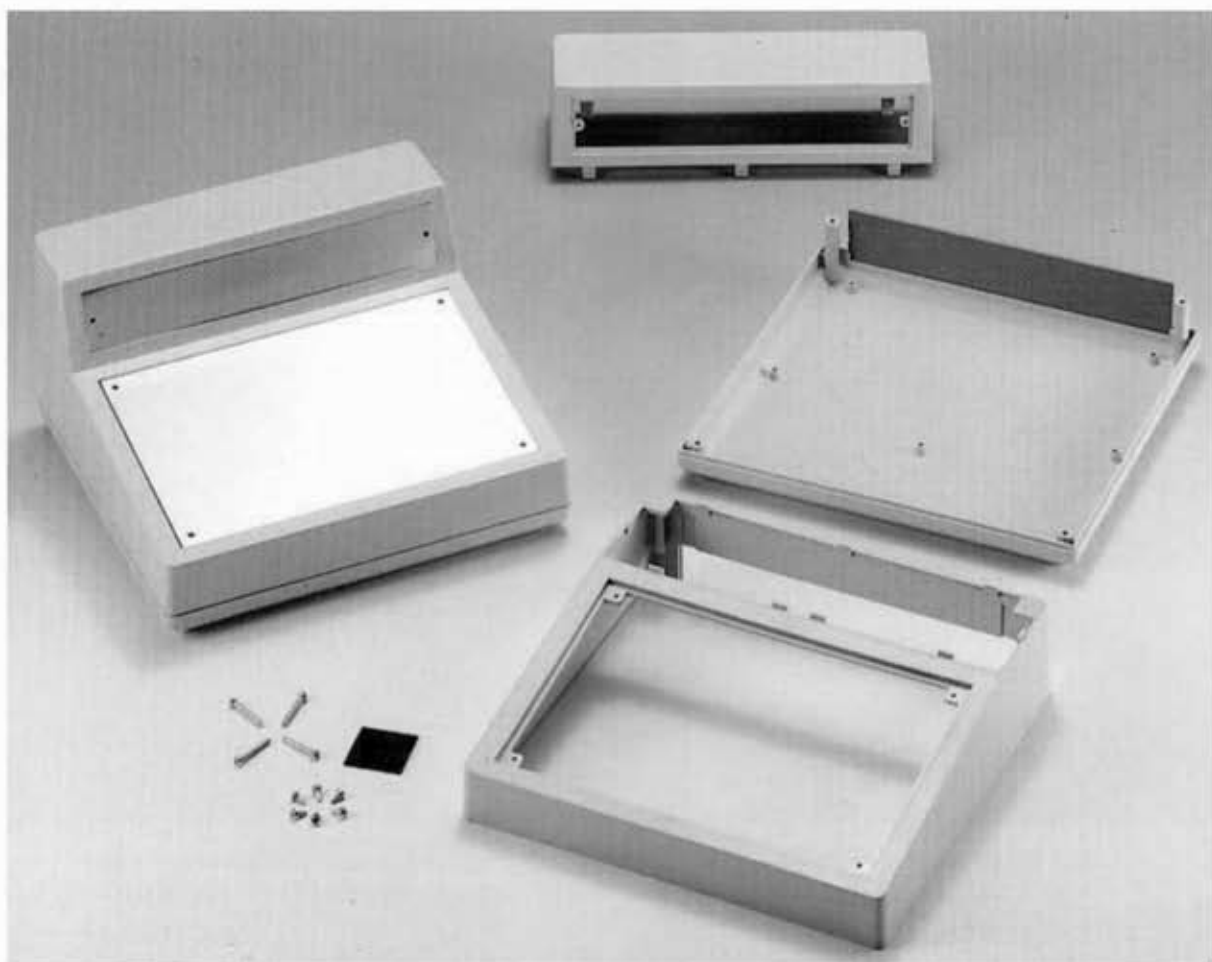

Vezérlőpult

- Fröccsöntött, ütésálló ABS alapanyagú, alumínium kezelőfelülettel
- Az alsó-, felső fedlap világos szürke, a véglap sötétszürke műanyag, a ferde fedlap alumínium
- A fedlap és alj 4 db csavarral biztonságosan rögzíthető egymáshoz
- Kijelző részére kialakított dobozrész pattintással kapcsolódik a doboz aljához
- A panelek elhelyezésére csomók szolgálnak
- Csatlakozók, kábelek kivezetésére kialakított nyílás a készülék hátulján a véglappal lezárható
- A késztermék csúszásmentes használatát 4 db gumiláb segíti
- Alkalmazási terület : professzionális vezérlőpultok

ABS	külső méret [mm]
G1507	228x216x126/76/50